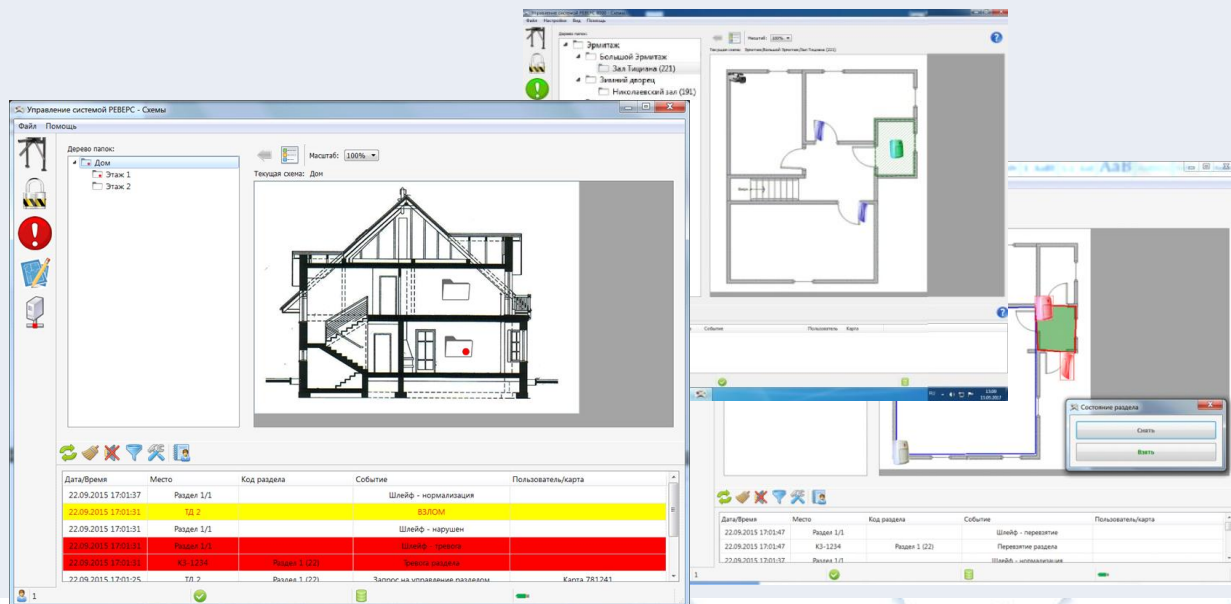

ВОЗМОЖНОСТИ СКУД «РЕВЕРС 8000»

СОБСТВЕННАЯ ПОДСИСТЕМА ОХРАННОЙ СИГНАЛИЗАЦИИ

- Универсальный контроллер доступа и охраны «РЕВЕРС С2 32000» (СКУД + 8 охранных ШС);
- Визуализация шлейфов и разделов ОС на схемах объектов в ПО «Управление системой»;
- Вложенные схемы объекта.

ВОЗМОЖНОСТИ СКУД «РЕВЕРС 8000»

ИНТЕГРАЦИЯ С ИСО «ОРИОН» (НПК «БОЛИД»)

- Подключение приборов ИСО «ОРИОН» и отображение их состояния на схемах объекта;
- Гибко настраиваемые системные реакции СКУД «РЕВЕРС 8000» в т.ч. на тревоги и пожары в ИСО «ОРИОН» (например, открытие эвакуационных путей при пожаре только в зонах, где нет людей, чтобы исключить саботаж).

ВОЗМОЖНОСТИ СКУД «РЕВЕРС 8000»

ИНТЕГРАЦИЯ С СИСТЕМОЙ ПОЖАРОТУШЕНИЯ

- Подключение приборов системы управления пожарной автоматикой и пожаротушения «ОЛИМП» (ООО «Гефест»);
- Отображение их состояния на схемах объекта ПО «Управление».