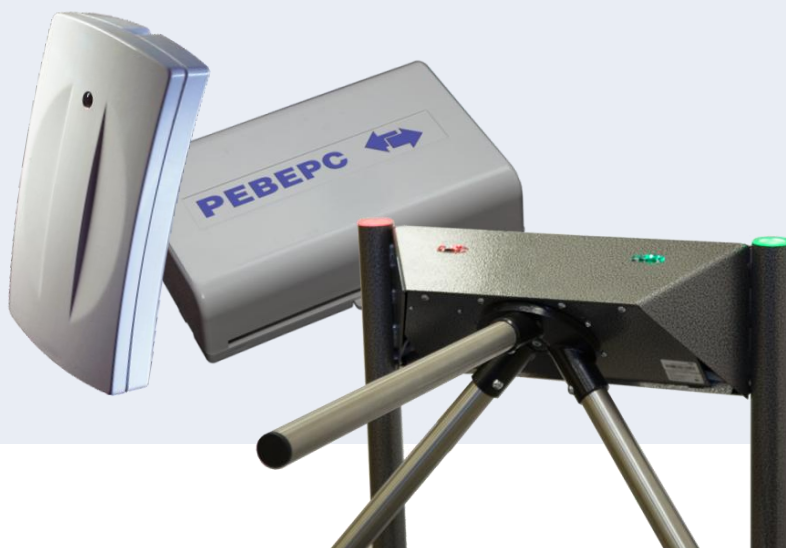

СОБСТВЕННОЕ СЕРИЙНОЕ ПРОИЗВОДСТВО ЭЛЕКТРОНИКИ

- Контроллеры для систем управления доступом и охраны;
- Считыватели бесконтактных карт;
- Электронные проходные;
- Дуальные защищенные брелоки для автотранспорта.