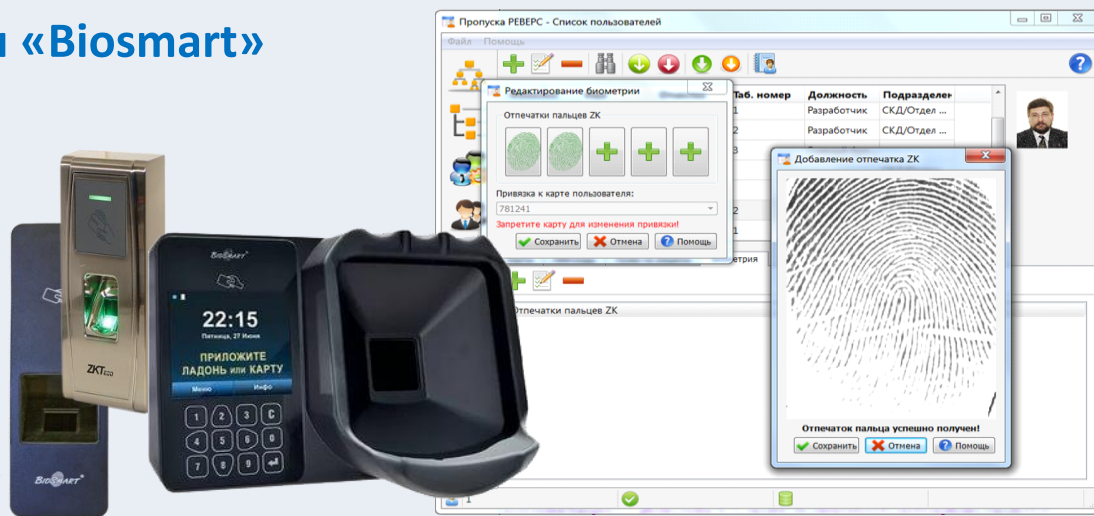

ВОЗМОЖНОСТИ СКУД «РЕВЕРС 8000»

ИНТЕГРАЦИЯ С ИСО «ОРИОН» (НПК «БОЛИД»)

- Подключение приборов ИСО «ОРИОН» и отображение их состояния на схемах объекта;
- Гибко настраиваемые системные реакции СКУД «РЕВЕРС 8000» в т.ч. на тревоги и пожары в ИСО «ОРИОН» (например, открытие эвакуационных путей при пожаре только в зонах, где нет людей, чтобы исключить саботаж).

ВОЗМОЖНОСТИ СКУД «РЕВЕРС 8000»

ИНТЕГРАЦИЯ С СИСТЕМОЙ ПОЖАРОТУШЕНИЯ

- Подключение приборов системы управления пожарной автоматикой и пожаротушения «ОЛИМП» (ООО «Гефест»);
- Отображение их состояния на схемах объекта ПО «Управление».

ВОЗМОЖНОСТИ СКУД «РЕВЕРС 8000»

ИНТЕГРАЦИЯ С СИСТЕМАМИ БИОМЕТРИИ

- Поддержка биометрических приборов «Biosmart» и «ZKTeco»;
- Подтверждение прав доступа с дополнительным подтверждением по отпечаткам пальцев или венам ладони;
- Централизованное занесение шаблонов отпечатков пальцев и вен ладони из ПО «РЕВЕРС 8000. ПРОПУСКА»;
- Работа с биометрическими сканерами вен ладони «Biosmart» под ОС «Linux».

ВОЗМОЖНОСТИ СКУД «РЕВЕРС 8000»

ИНТЕГРАЦИЯ С ПРИБОРАМИ АЛКОТЕСТИРОВАНИЯ

- Поддержка алкотестеров «АЛКОБАРЬЕР» и «ДИНГО»;
- Запрет доступа при превышении уровня алкоголя;
- Хранение в системной БД СКУД « РЕВЕРС 8000» событий о попытках прохода с превышением уровня алкоголя, возможность составления отчетов по данным нарушениям.