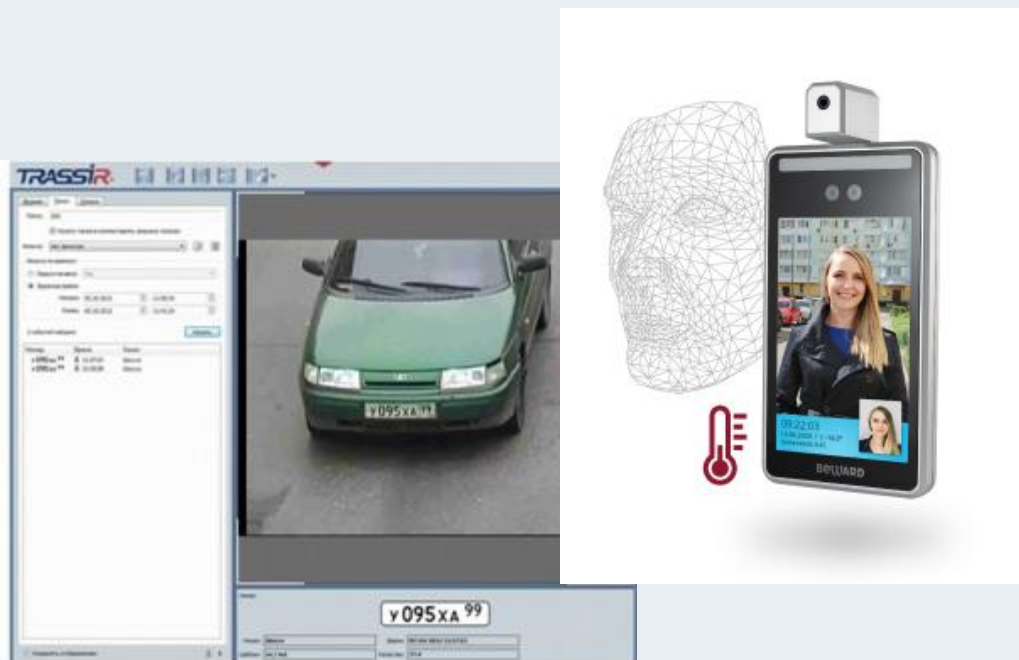

ВОЗМОЖНОСТИ СКУД «РЕВЕРС 8000»

ИНТЕГРАЦИЯ С СИСТЕМАМИ ВИДЕОНАБЛЮДЕНИЯ

- Интеграция с системами распознавание номеров автотранспорта («Trassir», «GiViScope»);
- Интеграция с терминалами распознавание лиц «BEWARD» и «ZKTeco».