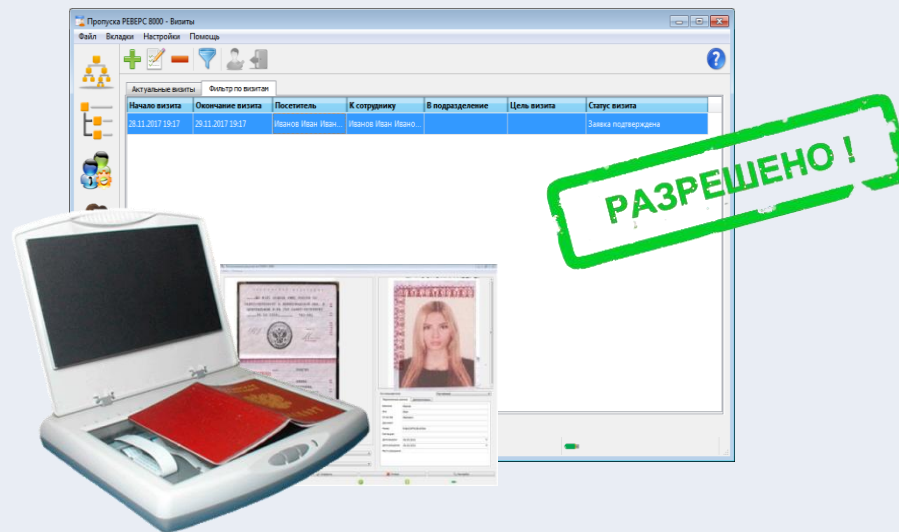

ВОЗМОЖНОСТИ СКУД «РЕВЕРС 8000»

ИНТЕГРАЦИЯ С СИСТЕМАМИ БИОМЕТРИИ

- Поддержка биометрических приборов «Biosmart» и «ZKTeco»;
- Подтверждение прав доступа с дополнительным подтверждением по отпечаткам пальцев или венам ладони;
- Централизованное занесение шаблонов отпечатков пальцев и вен ладони из ПО «РЕВЕРС 8000. ПРОПУСКА»;
- Работа с биометрическими сканерами вен ладони «Biosmart» под ОС «Linux».

ВОЗМОЖНОСТИ СКУД «РЕВЕРС 8000»

ИНТЕГРАЦИЯ С ПРИБОРАМИ АЛКОТЕСТИРОВАНИЯ

- Поддержка алкотестеров «АЛКОБАРЬЕР» и «ДИНГО»;
- Запрет доступа при превышении уровня алкоголя;
- Хранение в системной БД СКУД « РЕВЕРС 8000» событий о попытках прохода с превышением уровня алкоголя, возможность составления отчетов по данным нарушениям.

ВОЗМОЖНОСТИ СКУД «РЕВЕРС 8000»

УПРАВЛЕНИЕ ДОСТУПОМ ПОСЕТИТЕЛЕЙ

- Подача заявки на пропуск посетителей;
- Управление визитами посетителей БЕЗ ОЧЕРЕДЕЙ !
- Автоматическое занесение посетителя в БД системы и выдача ему пропуска ТОЛЬКО после подтверждения службой безопасности.