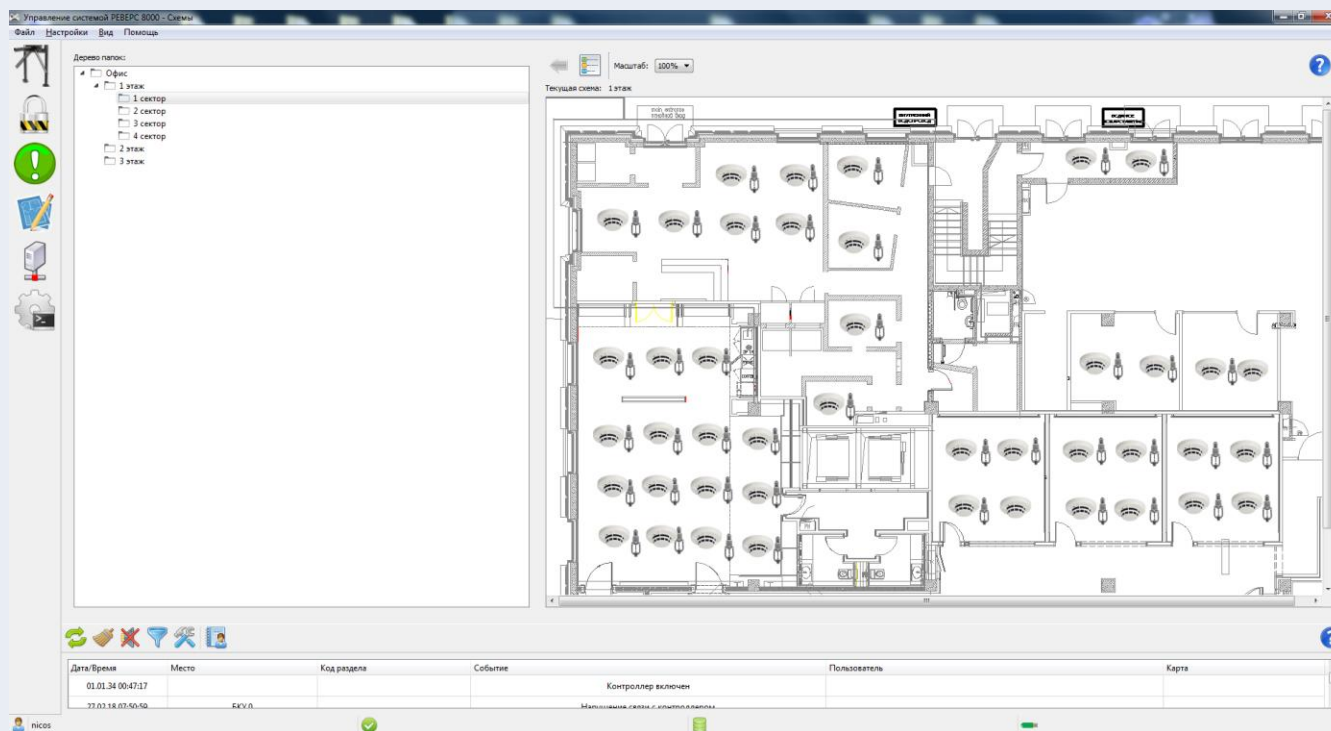

ВОЗМОЖНОСТИ СКУД «РЕВЕРС 8000»

ИНТЕГРАЦИЯ С СИСТЕМОЙ ПОЖАРОТУШЕНИЯ

- Подключение приборов системы управления пожарной автоматикой и пожаротушения «ОЛИМП» (ООО «Гефест»);
- Отображение их состояния на схемах объекта ПО «Управление».