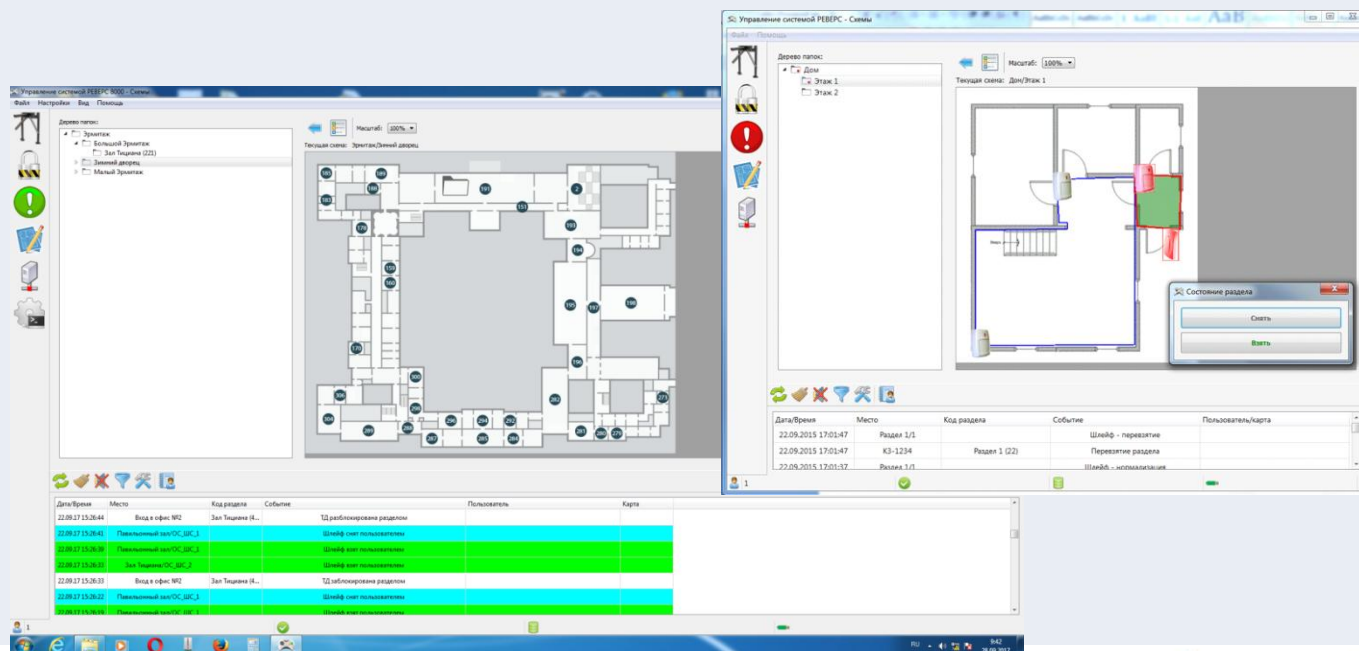

ВОЗМОЖНОСТИ СКУД «РЕВЕРС 8000»

ИНТЕГРАЦИЯ С ТЕРМИНАЛАМИ РАСПОЗНАВАНИЯ ЛИЦ, ИЗМЕРЕНИЯ ТЕМПЕРАТУРЫ И НАЛИЧИЯ МАСКИ

- Поддержка терминалов производства «Veward» и «ZKTeco»;
- Подтверждение прав доступа с дополнительным подтверждением распознавания лиц;
- Запрет доступа при повышенной температуре или отсутствии защитной маски;
- Хранение в системной БД СКУД « РЕВЕРС 8000» событий о попытках прохода с превышением температуры или отсутствии маски, возможность составления отчетов по данным нарушениям.

ВОЗМОЖНОСТИ СКУД «РЕВЕРС 8000»

СОБСТВЕННАЯ ПОДСИСТЕМА ОХРАННОЙ СИГНАЛИЗАЦИИ

- Универсальный контроллер доступа и охраны «РЕВЕРС С2 32000» (СКУД + 8 охранных ШС);
- Визуализация шлейфов и разделов ОС на схемах объектов в ПО «Управление системой»;
- Вложенные схемы объекта.

ВОЗМОЖНОСТИ СКУД «РЕВЕРС 8000»

ИНТЕГРАЦИЯ С ИСО «ОРИОН» (НПК «БОЛИД»)

- Подключение приборов ИСО «ОРИОН» и отображение их состояния на схемах объекта;
- Гибко настраиваемые системные реакции СКУД «РЕВЕРС 8000» в т.ч. на тревоги и пожары в ИСО «ОРИОН» (например, открытие эвакуационных путей при пожаре только в зонах, где нет людей, чтобы исключить саботаж).